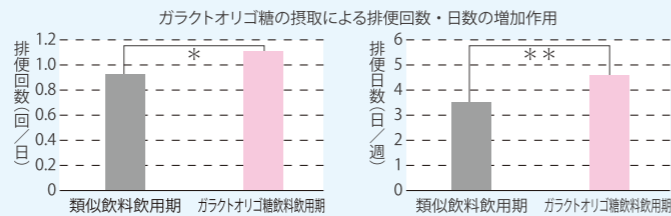

*: p<0.05, 対応のあるt検定 **: p<0.01, 対応のあるt検定(「ガラクトオリゴ糖飲料」服用期と疑似飲料服用期間の比較)
出典：出口ら, 栄養学雑誌(1997) (文献中の表の数値を基にグラフを作成)

【届出表示】本品には生きて腸内に到達する乳酸菌 シロタ株(L. カゼイ YIT 9029)とガラクトオリゴ糖が含まれます。乳酸菌 シロタ株(L. カゼイ YIT 9029)とガラクトオリゴ糖には、良い菌(乳酸菌、ビフィズス菌)を増やして腸内の環境を改善し、お通じを改善する機能があることが報告されています。●食生活は、主食、主菜、副菜を基本に、食事のバランスを。●本品は機能性表示食品です。特定保健用食品と異なり、消費者庁長官による個別審査を受けたものではありません。●本品は、疾病の診断、治療、予防を目的としたものではありません。※写真、イラストはすべてイメージです。