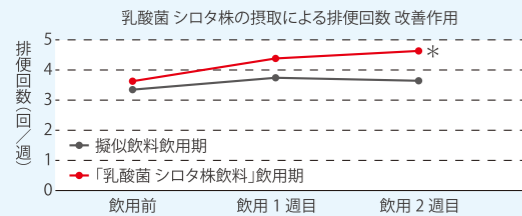

*: p<0.05, ウィルコクソン符号順位検定(「乳酸菌 シロタ株飲料」服用期と疑似飲料服用期間の比較)
出典：K Matsumotoら, Bioscience and Microflora (2006) (文献中の表の数値を基にグラフを作成)

ガラクト
オリゴ糖

腸までとどいてビフィズス菌を増やす

消化管内でビフィズス菌を増加させ、整腸作用を示す機能性のオリゴ糖です！

ガラクトオリゴ糖の作用

1. 便秘気味の健康人37名を2群に分け、1週間服用してもらいました。
2. その結果、「ガラクトオリゴ糖飲料」服用期では、疑似飲料服用期と比較して、排便回数が有意に増加しました。
3. また、疑似飲料服用期と比較して、排便日数が有意に増加しました。